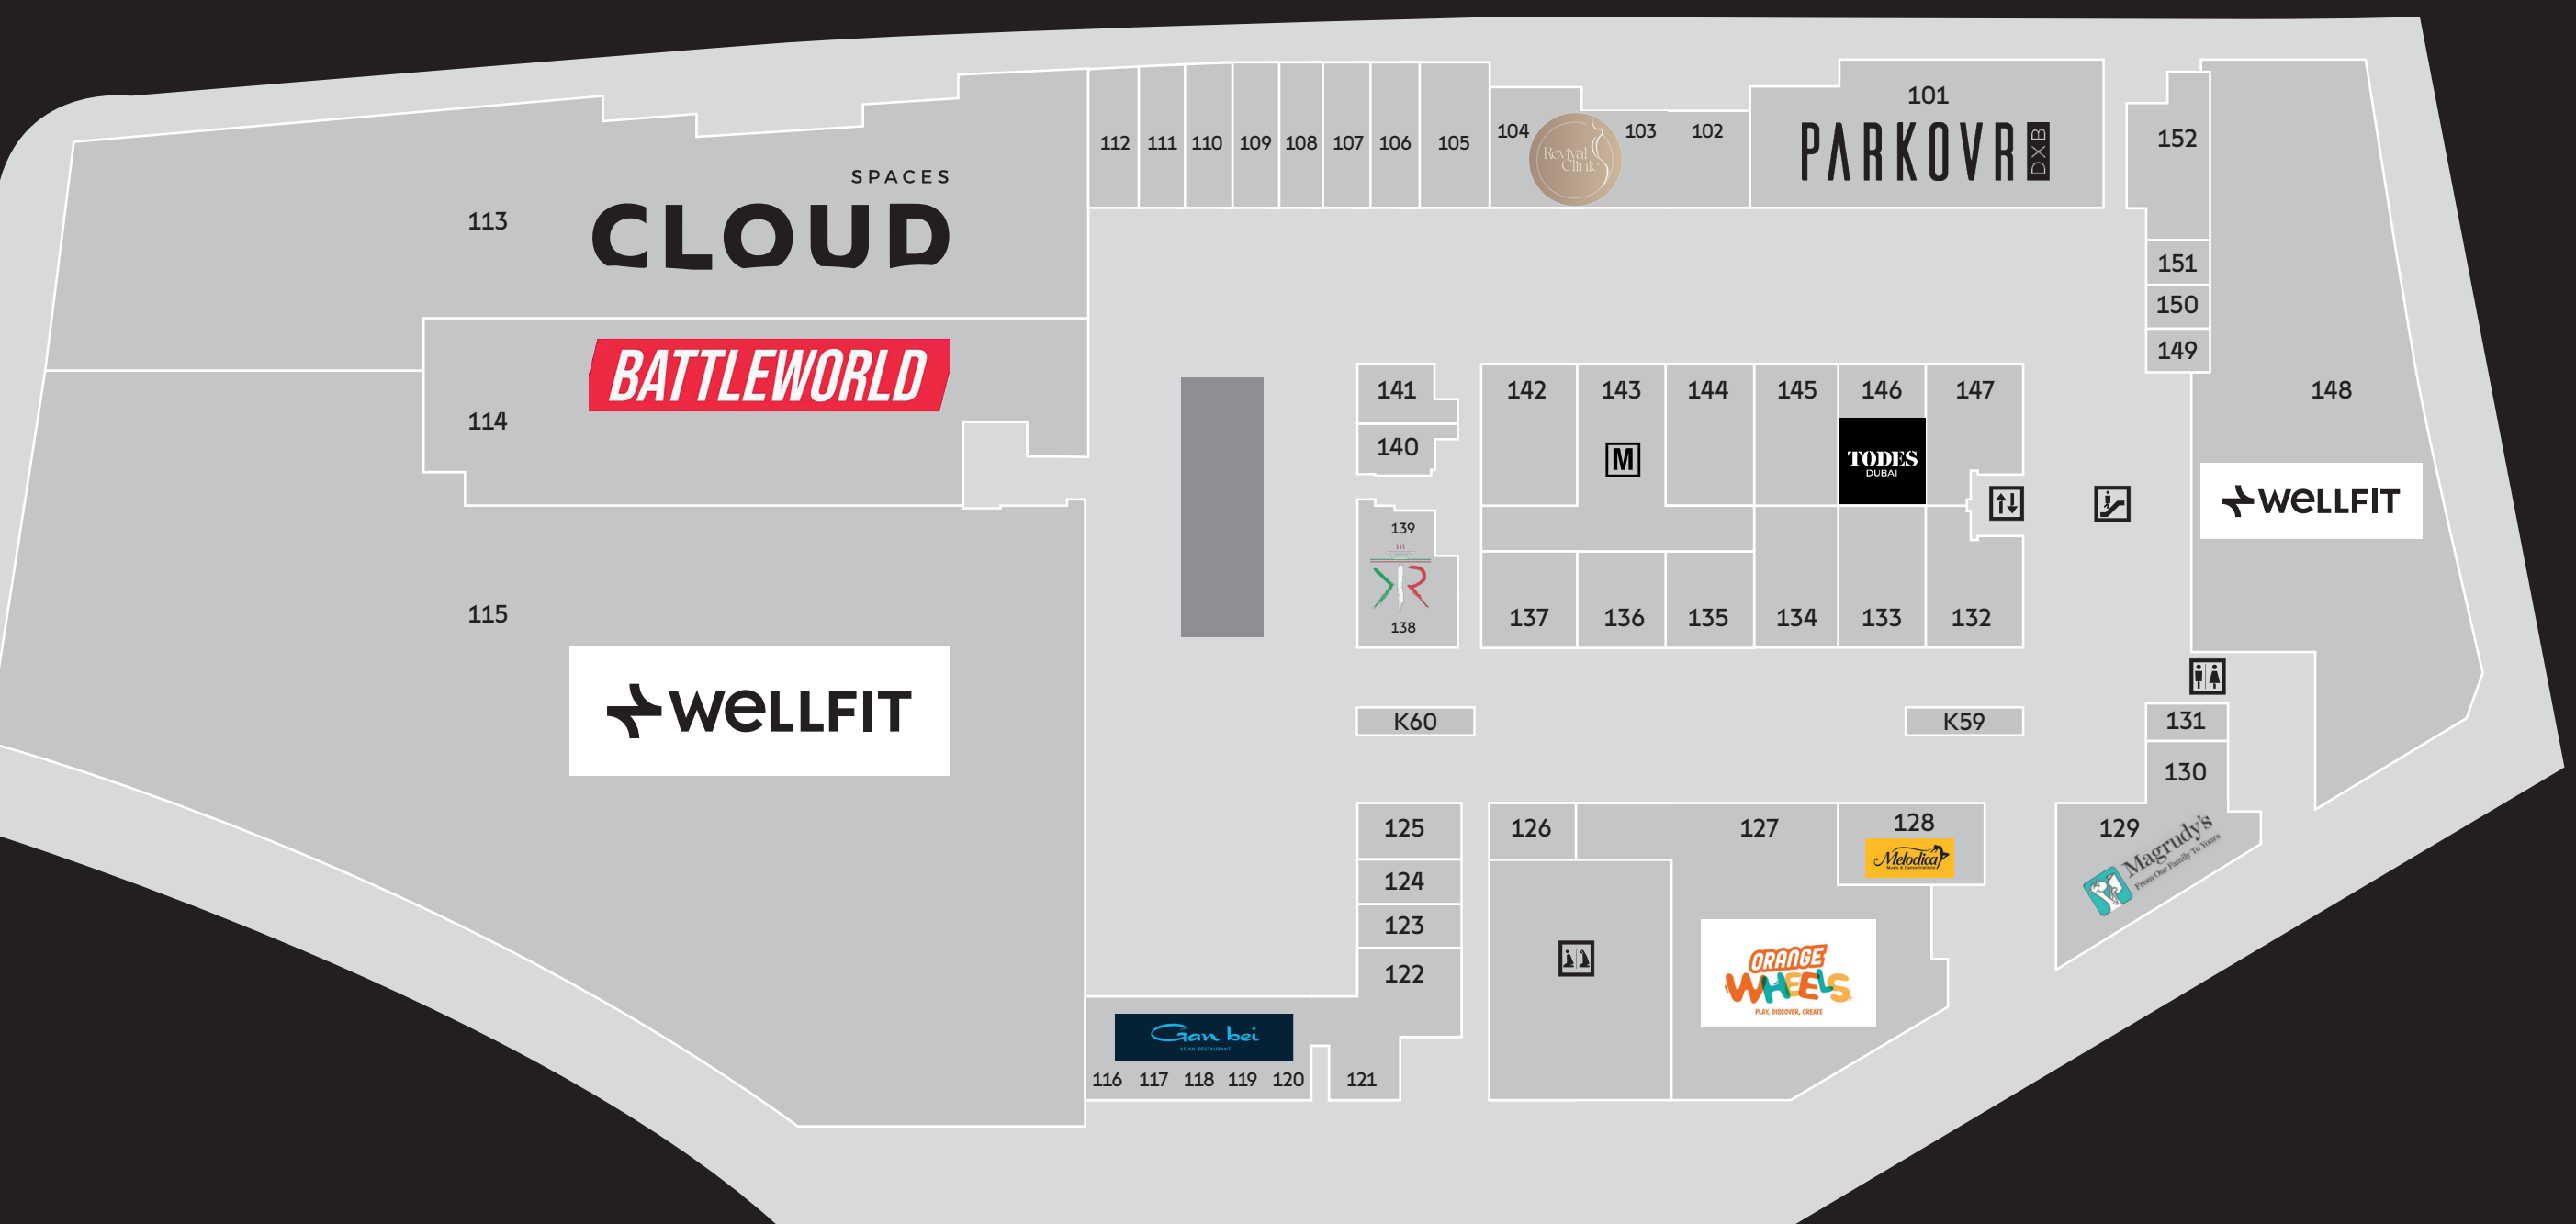

الطابق الثاني

خدمة واي فاي مجانية
FREE WIFI

سلم متحرك
ESCALATOR

مصعد
ELEVATOR

دورة مياه
WASHROOM

جهاز صرف آلي
ATM

مكتب الإستعلامات
INFORMATION DESK

سيارات الأجرة
TAXI

مصلى
PRAYER ROOM

نخيل لإدارة المجمعات
NAKHEEL COMMUNITY MANAGEMENT