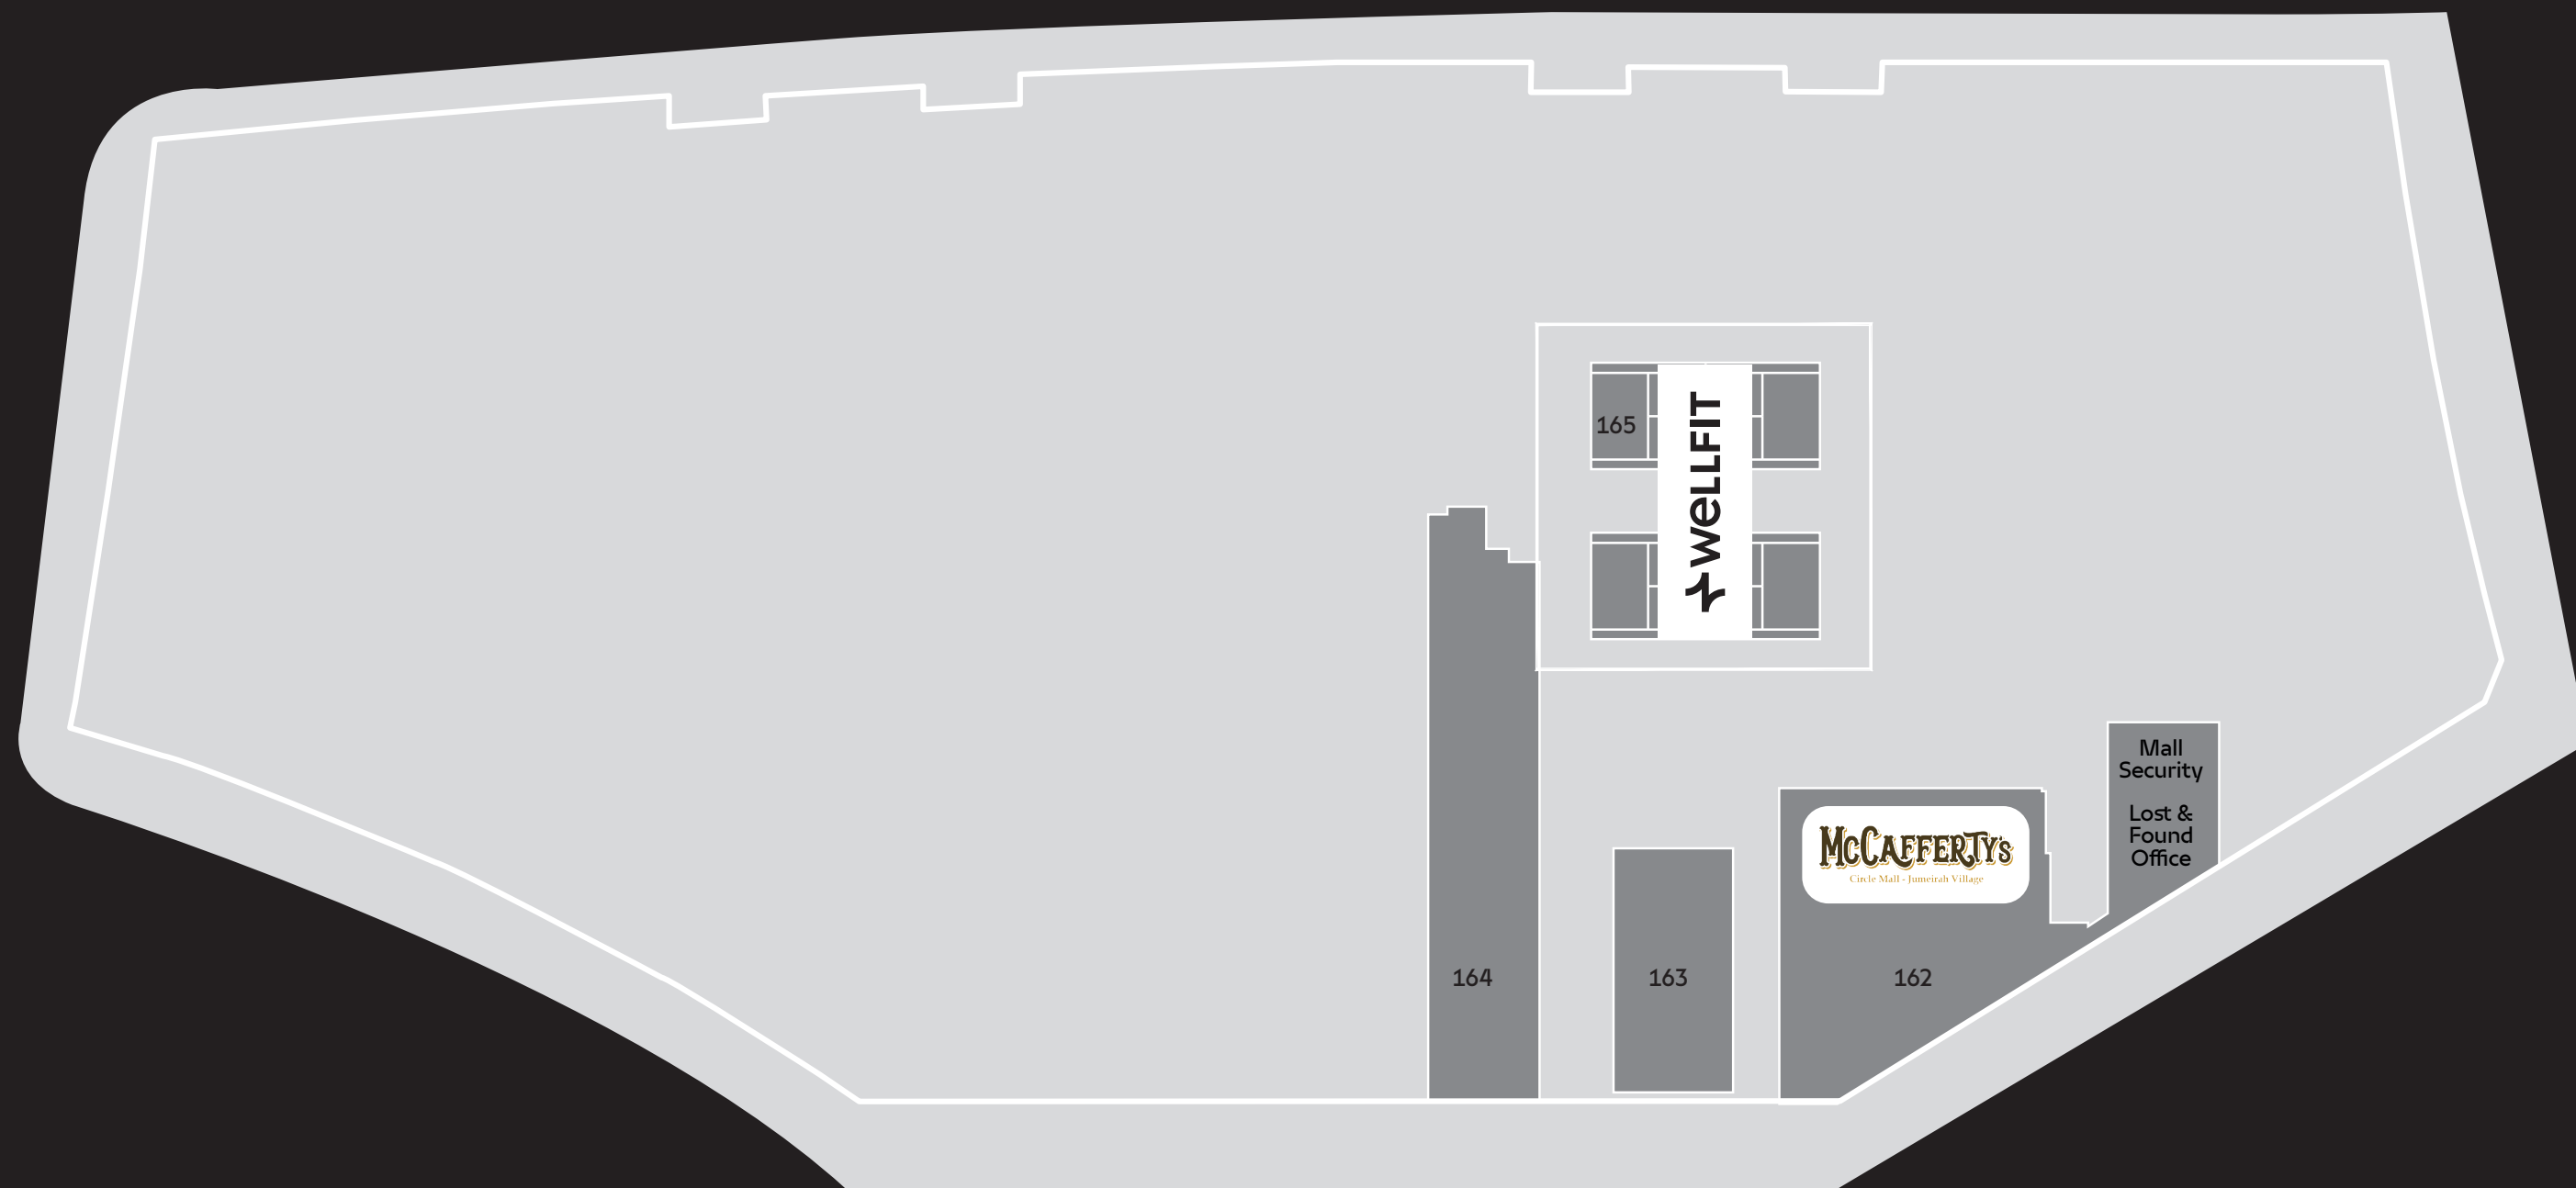

السطح

Ground Floor